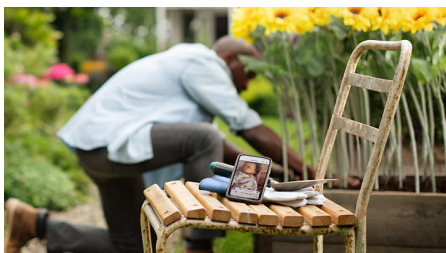

Aplikace Baby Monitor+

S aplikací Philips Avent Baby Monitor+ uvidíte a uslyšíte své dítě doma i venku. Pomocí Wi-Fi nebo mobilního internetu můžete sledovat a uklidit odkudkoli.