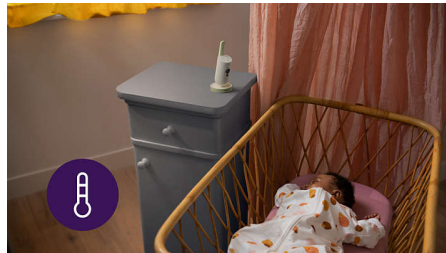

Díky upozorněním na vysokou a nízkou teplotu vám integrovaný pokojový teploměr pomůže udržet vaše dítě v naprosté útulnosti. Správná teplota pro dokonalý odpočinek.

Uklidňující noční světlo

Dodejte do pokojíčku svého miminka uklidňující záři díky integrovanému nočnímu světlu dětské jednotky. Zapnutí a vypnutí nebo nastavení záře z aplikace Baby Monitor+.