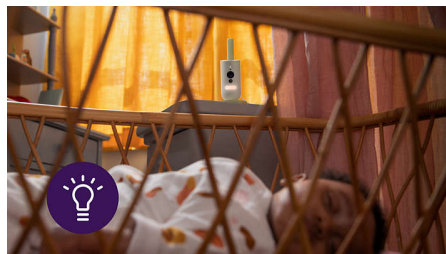

Aplikace Baby Monitor+

S aplikací Philips Avent Baby Monitor+ uvidíte a uslyšíte své dítě doma i venku. Pomocí Wi-Fi nebo mobilního internetu můžete sledovat a uklidit odkudkoli.

Vestavěný pokojový teploměr

Díky upozorněním na vysokou a nízkou teplotu vám integrovaný pokojový teploměr pomůže udržet vaše dítě v naprosté útulnosti. Správná teplota pro dokonalý odpočinek.

Uklidňující noční světlo

Dodejte do pokojíčku svého miminka uklidňující záři díky integrovanému nočnímu světlu dětské jednotky. Zapnutí a vypnutí nebo nastavení záře z aplikace Baby Monitor+.