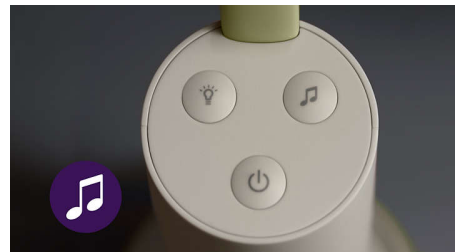

Uklidňující zvuky

Vyberte si mezi 15 uklidňujícími skladbami od ptačího zpěvu a noční přírody po ukolébavky včetně Rock-a-Bye Baby. A dle potřeby si vytvořte vlastní nahrávky. Koneckonců, co je lepší než zvuk hlasu rodiče?