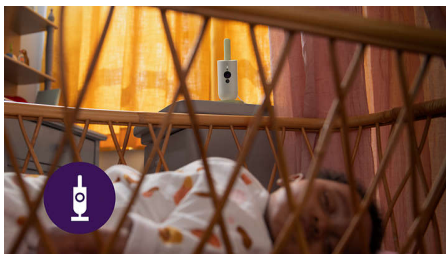

Dětská kamera s rozlišením Full HD

Slyšte každé zachechtání, pobrukování a škytnutí v úžasné čistotě. Dětská jednotka využívá kameru s rozlišením Full HD, noční vizi a digitálním přiblížením, díky kterým pořizuje ostré snímky vašeho miminka a pokojíčku ve dne i v noci.